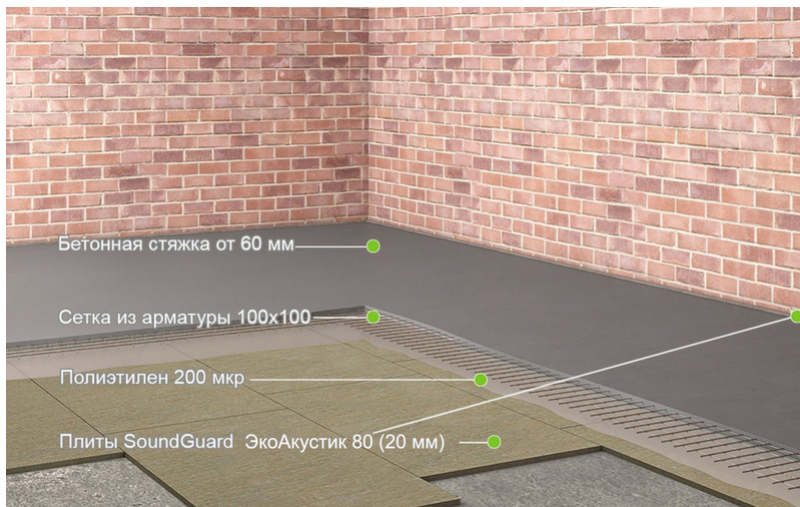

Звукоизоляция стяжки "Стандарт", $RW = 58-60$ дБ

Толщина системы - 85 мм

Материалы и смета

Расчет приведен для площади 10 м²

Итого (при площади звукоизоляции 10 м²): руб.
Цена за 1 м²: 0 руб.