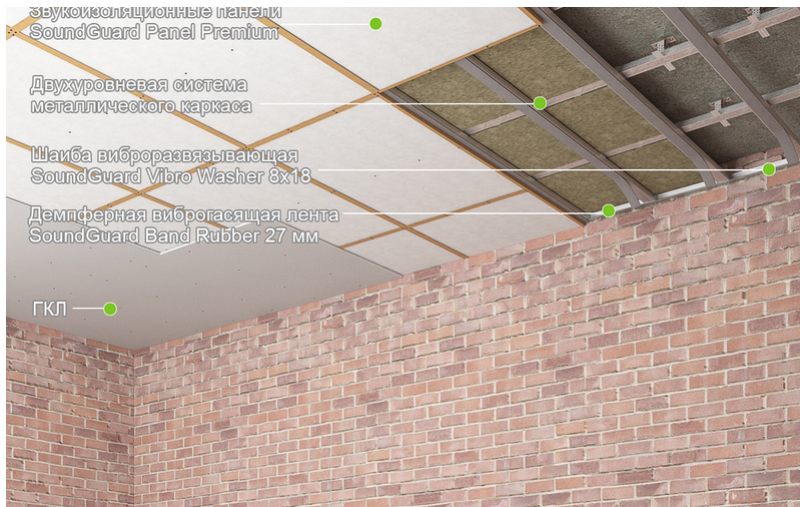

## Звукоизоляция потолка "Премиум", RW = 67-70 дБ

Шумоизоляция потолка в квартире

### Материалы и смета

Расчет приведен для площади 10 м<sup>2</sup>

Итого (при площади звукоизоляции 10 м<sup>2</sup>): руб.  
Цена за 1 м<sup>2</sup>: 0 руб.