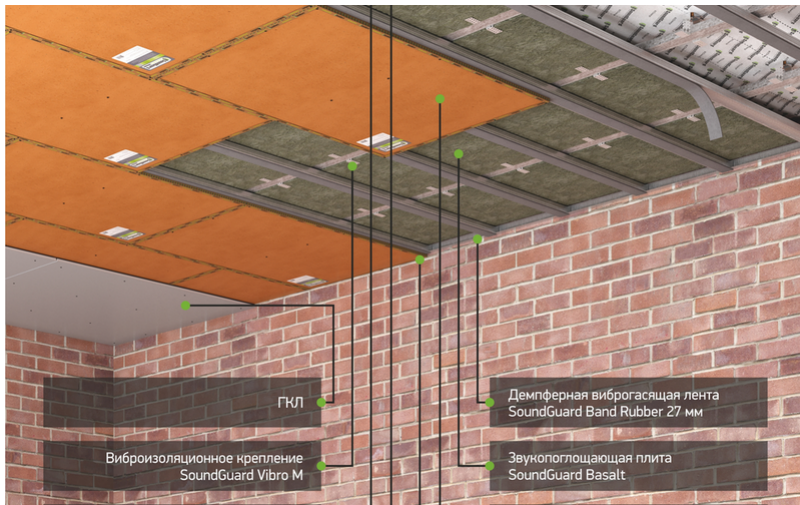

Звукоизоляция потолка "Комфорт" RW = 64-68 дБ

система "Комфорт" (1м2)

Материалы и смета

Расчет приведен для площади 10 м<sup>2</sup>

Итого (при площади звукоизоляции 10 м<sup>2</sup>):

0 ₺

Цена за 1 м<sup>2</sup>: